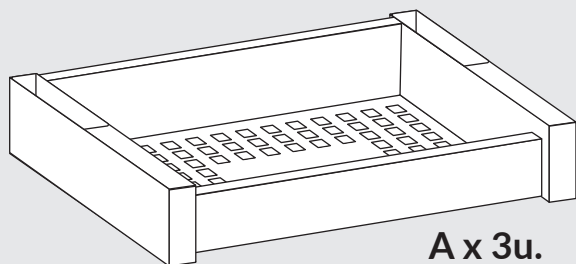

COLOMBRARO

ART. 9356

Estantería móvil x 3 estantes

MEDIDAS:

Ancho: **45 cm**

Profundidad: **26 cm**

Alto: **75,5 cm**

FACIL
ENSAMBLE

www.colombraro.com.ar

PIEZAS A ENSAMBLAR

1

Para armar la base, tomar una pieza **A**, girarla poniéndola del revés, colocar los 2 apliques **E**. Los agujeros deben quedar del lado más cercano a los vértices extremos. Colocar las 4 ruedas **C**.