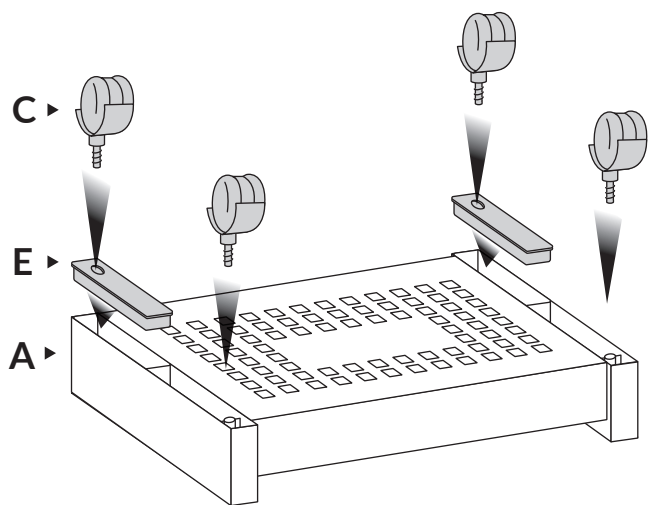

COLOMBRARO

ART. 9356

Estantería móvil x 3 estantes

MEDIDAS:

Ancho: **45 cm**

Profundidad: **26 cm**

Alto: **75,5 cm**

FACIL
ENSAMBLE

www.colombraro.com.ar

PIEZAS A ENSAMBLAR

1

Para armar la base, tomar una pieza **A**, girarla poniéndola del revés, colocar los 2 apliques **E**. Los agujeros deben quedar del lado más cercano a los vértices extremos. Colocar las 4 ruedas **C**.

2

Una vez puestas las ruedas encastrar 2 piezas **B** y montar sobre estas otra pieza **A**.

Una vez encastradas las piezas, no se puede desarmar. TENER CUIDADO DE NO COLOCAR AL REVÉS LAS PIEZAS **B**.

3

Repetir paso 2.

4

Encastrar los apliques **D**.