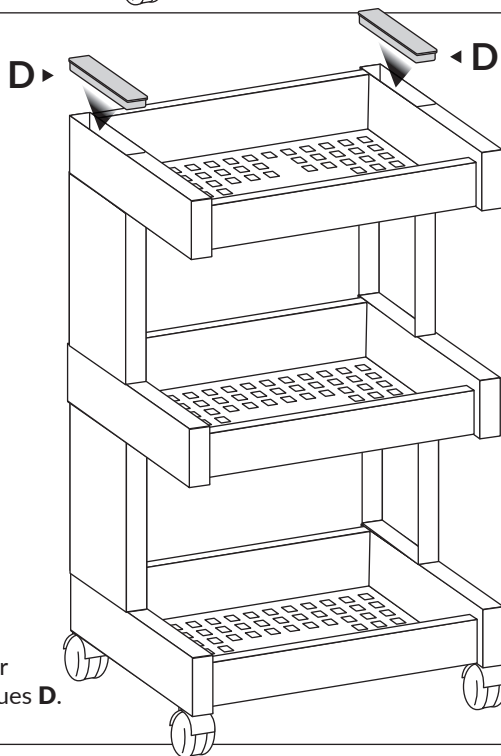

COLOMBRARO

ART. 9356

Estantería móvil x 3 estantes

MEDIDAS:

Ancho: **45 cm**

Profundidad: **26 cm**

Alto: **75,5 cm**

FACIL
ENSAMBLE

www.colombraro.com.ar

PIEZAS A ENSAMBLAR

1

Para armar la base, tomar una pieza **A**, girarla poniéndola del revés, colocar los 2 apliques **E**. Los agujeros deben quedar del lado más cercano a los vértices extremos. Colocar las 4 ruedas **C**.

2

Una vez puestas las ruedas encastrar 2 piezas **B** y montar sobre estas otra pieza **A**.

Una vez encastradas las piezas, no se puede desarmar. TENER CUIDADO DE NO COLOCAR AL REVÉS LAS PIEZAS **B**.

3

Repetir paso 2.

4

Encastrar los apliques **D**.