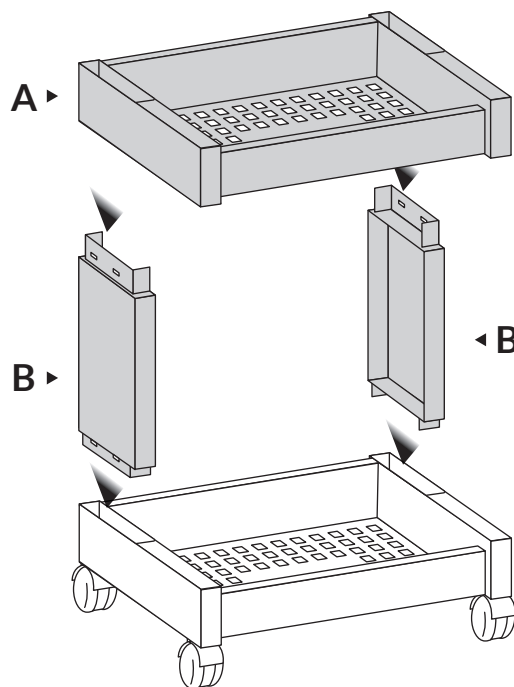

COLOMBRARO

ART. 9356

Estantería móvil x 3 estantes

MEDIDAS:

Ancho: **45 cm**

Profundidad: **26 cm**

Alto: **75,5 cm**

FACIL
ENSAMBLE

www.colombraro.com.ar

PIEZAS A ENSAMBLAR

1

Para armar la base, tomar una pieza **A**, girarla poniéndola del revés, colocar los 2 apliques **E**. Los agujeros deben quedar del lado más cercano a los vértices extremos. Colocar las 4 ruedas **C**.

2

Una vez puestas las ruedas encastrar 2 piezas **B** y montar sobre estas otra pieza **A**.

Una vez encastradas las piezas, no se puede desarmar. TENER CUIDADO DE NO COLOCAR AL REVÉS LAS PIEZAS **B**.

3