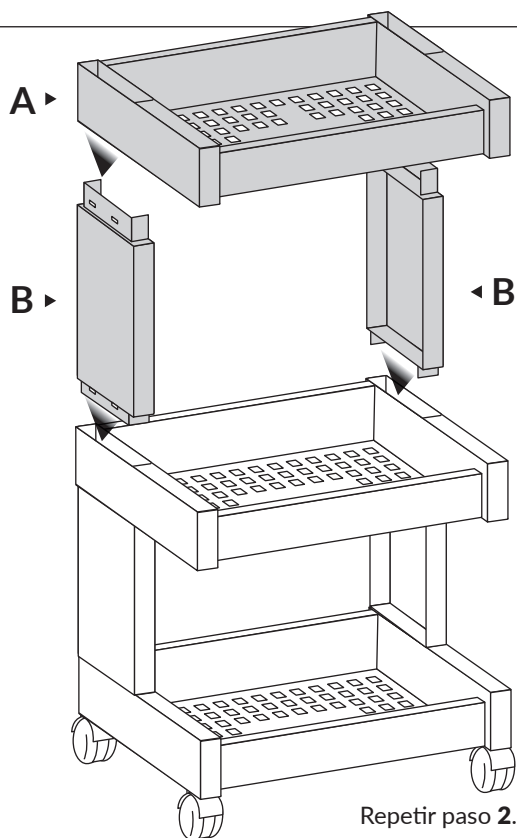

COLOMBRARO

ART. 9356

Estantería móvil x 3 estantes

MEDIDAS:

Ancho: **45 cm**

Profundidad: **26 cm**

Alto: **75,5 cm**

FACIL
ENSAMBLE

www.colombraro.com.ar

PIEZAS A ENSAMBLAR

1

Para armar la base, tomar una pieza **A**, girarla poniéndola del revés, colocar los 2 apliques **E**. Los agujeros deben quedar del lado más cercano a los vértices extremos. Colocar las 4 ruedas **C**.

2

Una vez puestas las ruedas encastrar 2 piezas **B** y montar sobre estas otra pieza **A**.

Una vez encastradas las piezas, no se puede desarmar. TENER CUIDADO DE NO COLOCAR AL REVÉS LAS PIEZAS **B**.

3

Repetir paso 2.

4

Encastrar los apliques **D**.