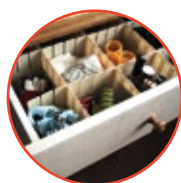

Art. 4522
Fuentón rectangular Lizy grande
34,5 x 29 x 23 cm / Cap.: 15 Lts.

ORGANIZADORES PARA

ORDENAR CAJONES

Set x 4

Art. 8719
Organizadores de cajones altos
43 x 13 cm

Art. 8718
Organizadores interconectables de cajones
23 x 8 x 5 cm