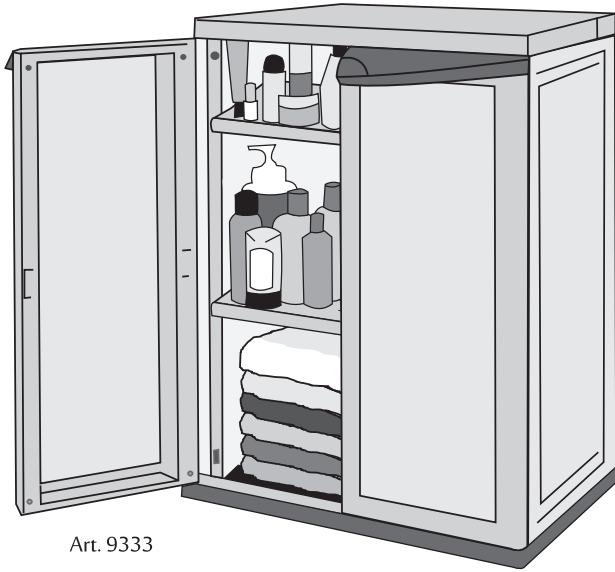

COLOMBRARO

ARMARIO BAJO

Linea Clásica

Art. 9333

Linea Tableada

Art. 9346

Linea Transparente

Art. 9321

Linea Bicolor

Art. 9317

www.colombraro.com

max

20 kg
44 lb

x3
estantes

60 kg

132 lb

PESO DISTRIBUIDO

Medidas:

Ancho: 65 cm

Profundidad: 45 cm

Alto: 90 cm

FACIL
ENSAMBLE

PIEZAS A ENSAMBLAR

H X 2