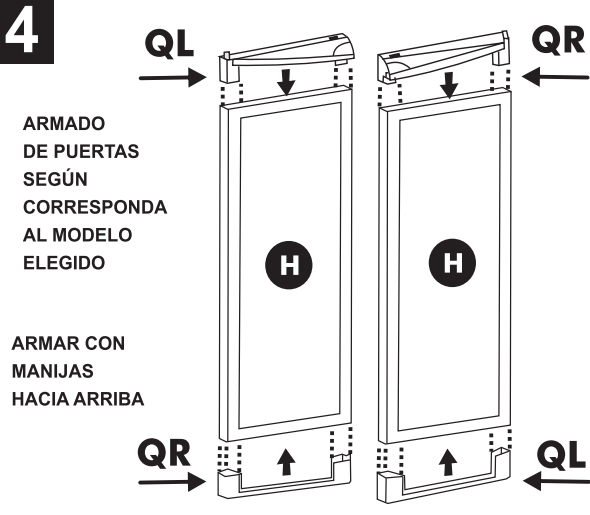

PIEZAS A ENSAMBLAR

H X 2

PUERTAS

B X 1

S X 2

A X 2

F X 2

X 4

X 4

QR X 1

QL X 1

X 10

QL X 1

QR X 1

INSTRUCCIONES DE ENSAMBLE

1

2

3

4

5

6