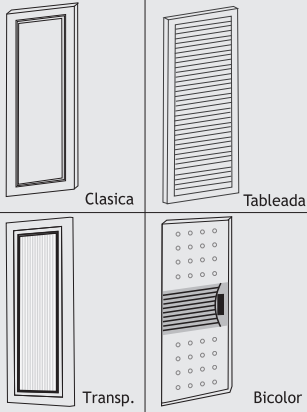

COLOMBRARO

ARMARIO BAJO

Linea Clásica

Art. 9333

Linea Tableada

Art. 9346

Linea Transparente

Art. 9321

Linea Bicolor

Art. 9317

www.colombraro.com

max

20 kg
44 lb

x3
estantes

60 kg

132 lb

PESO DISTRIBUIDO

Medidas:

Ancho: 65 cm

Profundidad: 45 cm

Alto: 90 cm

FACIL
ENSAMBLE

PIEZAS A ENSAMBLAR

H X 2

PUERTAS

B X 1

S X 2

A X 2

F X 2

X 4

X 4

QR X 1