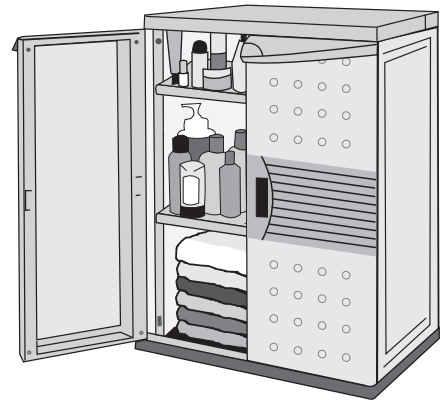

COLOMBRARO

ARMARIO BAJO

Linea Clásica

Art. 9333

Linea Tableada

Art. 9346

Linea Transparente

Art. 9321

Linea Bicolor

Art. 9317

www.colombraro.com

max

20 kg
44 lb

x3
estantes

60 kg

132 lb

PESO DISTRIBUIDO

Medidas:

Ancho: 65 cm

Profundidad: 45 cm

Alto: 90 cm

FACIL
ENSAMBLE

PIEZAS A ENSAMBLAR

H X 2