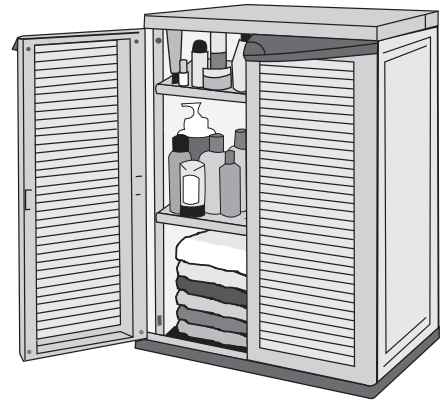

COLOMBRARO

ARMARIO BAJO

Linea Clásica

Art. 9333

Linea Tableada

Art. 9346

Linea Transparente

Art. 9321

Linea Bicolor

Art. 9317

www.colombraro.com

max

20 kg
44 lb

x3
estantes

60 kg

132 lb

PESO DISTRIBUIDO

Medidas:

Ancho: 65 cm

Profundidad: 45 cm

Alto: 90 cm

FACIL
ENSAMBLE

PIEZAS A ENSAMBLAR

H X 2