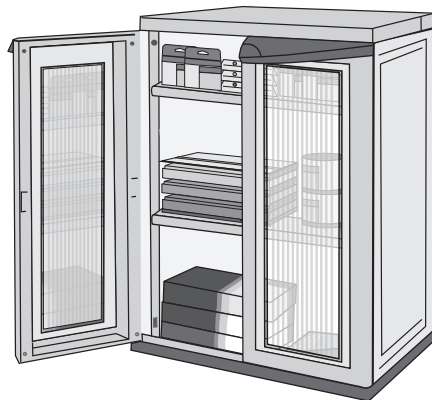

COLOMBRARO

ARMARIO BAJO

Linea Clásica

Art. 9333

Linea Tableada

Art. 9346

Linea Transparente

Art. 9321

Linea Bicolor

Art. 9317

www.colombraro.com

max

20 kg
44 lb

x3
estantes

60 kg

132 lb

PESO DISTRIBUIDO

Medidas:

Ancho: 65 cm

Profundidad: 45 cm

Alto: 90 cm

FACIL
ENSAMBLE

PIEZAS A ENSAMBLAR

H X 2