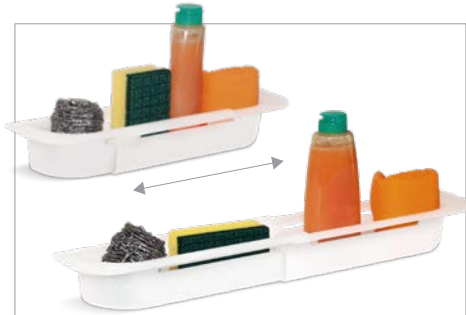

## ORGANIZADORES COLGANTES

Art. 766  
Organizador colgante  
15,5 x 13,5 x 12 cm.  
Ancho del gancho  
para colgar: 3 cm.

Art. 305  
Canasta Orbital  
de puerta  
24,5 x 13 x 26,5 cm.  
Ancho del gancho  
para colgar: 2 cm.

Art. 303  
Organizador  
combinado  
12 x 9 x 32,5 a 46 cm.  
Ancho del gancho  
para colgar: 3 cm.

Art. 302  
Escurridor de bacha extensible  
Sin extender: 35,3 x 8,8 x 5,5 cm.  
Extendido: 49 x 8,8 x 5,5 cm.

Art. 6096  
Maceta Fashion Solid  
Diám.: 18,5 cm / Alto: 17 cm.

Art. 9683  
Mini Cajón Calado apilable  
21 x 16 x 15 cm.